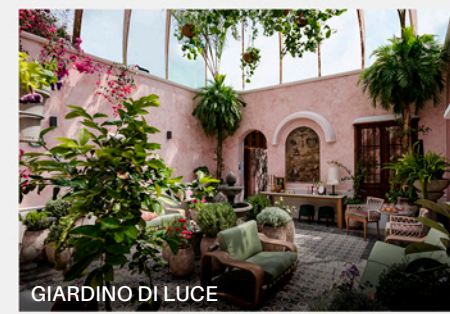

DISEÑO INTERIOR

liguillo
design
district

associazione culturale
LIGURIADESIGN

DISEÑO INTERIOR