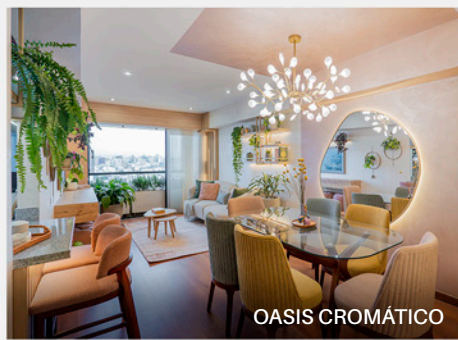

DISEÑO INTERIOR

RISTORANTE PELANCHA

Natalia Garcés

Katherine Alvarez

OASIS CROMÁTICO

liguillo  
design  
district

associazione culturale  
LIGURIADESIGN

TEATRO MUNICIPAL DE LIMA