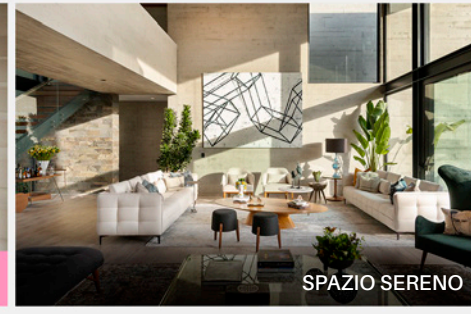

Carla Canepe /
Vivi Modonese

Carla Canepe

SPAZIO SERENO