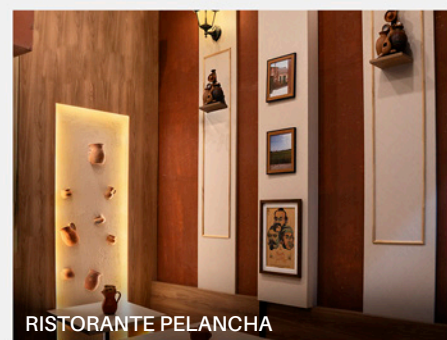

DISEÑO INTERIOR

RISTORANTE PELANCHA

Natalia Garcés

Katherine Alvarez

OASIS CROMÁTICO

liguillo  
design  
district

associazione culturale  
LIGURIADESIGN

TEATRO MUNICIPAL DE LIMA